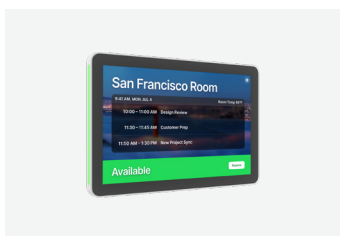

### RALLYマイクポッドハブ

ハブアンドスポークレイアウト用に最大3台のRallyマイクポッドを接続し、配線を最小化。

### ロジクールSIGHT

参加者をインテリジェントにフレーム内に収める機能により、会議室内の参加者の正面からの姿をフレーム内の中心に捉えて、リモートからの参加者に届けます。(Rally Bar Huddleではご利用いただけません)