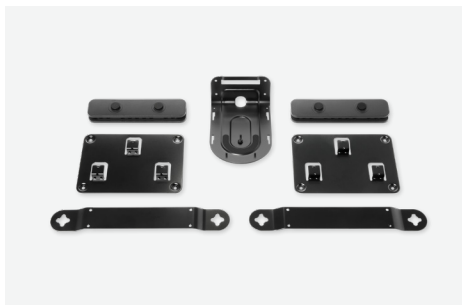

RALLYマウントキット (RALLY PLUS用)

カメラと両方のスピーカー用のブラケットに加えて、ディスプレイハブとテーブルハブ用のブラケットとケーブル保持ブラケットが含まれています。