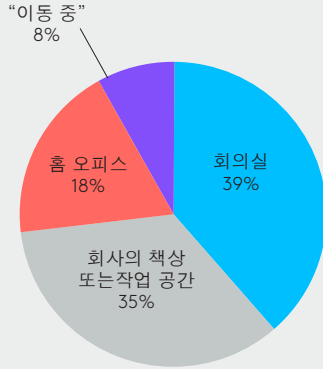

로지텍 Connect

주로 회의가 이루어지는 장소

출처: Wainhouse research, Anywhere Workplace, 2015

Connect 회의실 설치

최대 6인