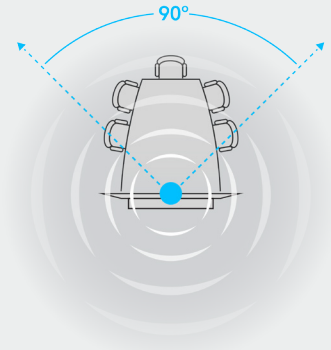

Connect 기능

90° 시야각

디지털 팬/틸트 및 기계식 틸트 컨트롤이 함께 지원됩니다.

3.6미터 직경 범위의 360° 오디오

고음질을 위해 튜닝된 음향으로 사용자가 3.6미터 범위 내에서 대화를 분명하게 듣고 전달할 수 있습니다.

무지향성 전이중 마이크

동일한 공간에서 대화하는 것과 같은 효과를 만들어줍니다.

도킹 리모컨

휴대용 리모컨이 자석 방식으로 렌즈 위에 도킹되므로 시각적인 프라이버시가 확보되고 먼지와 흠집이 차단됩니다.

기술 사양

카메라

Full HD 1080p 화상 통화(최대 1920 x 1080픽셀); 720p HD 화상 통화(최대 1280 x 720픽셀), 지원되는 클라이언트 포함

H.264 UVC 1.5, SVC(Scalable Video Coding) 지원

Skype for Business에 대해 H.264 SVC 1080p 지원, 단일 또는 다자간 HD 화상 통화 시 최고의 통화 성능을 위해 최적화됨

90°의 시야각, 오토포커스 지원

Full HD에서 4배 디지털 확대/축소

조명이 부족한 경우 등 다양한 조명 환경에서 선명한 이미지를 위한 Rightlight™ 2 기술

리모컨 또는 추가적으로 다운로드 가능한 앱을 사용한 디지털 상하좌우 이동, 기울기 및 확대/축소

기계식 틸트

진행 중인 스트리밍 표시를 위한 카메라 LED

스피커폰

에코 및 소음 제거 기능이 있는 전이중 스피커폰과 통합 360° 광대역 오디오, 3.6미터 직경 범위

Bluetooth 및 NFC 무선 기술

스피커폰 스트리밍, 음소거, 통화 유지, Bluetooth 무선 페어링을 표시하는 LED

통화 응답/종료, 볼륨, 음소거를 위한 컨트롤

마이크(Tx)

직경 6미터 범위를 지원하는 무지향성 마이크 2개

주파수 응답: 100Hz - 16kHz

감도: -34dB +/- 3dB

왜곡: <1% @ 1KHz(65dB에서)

스피커(Rx)

주파수 응답: 140Hz - 16KHz

감도: 89dB SPL +/- 3dB(1W/0.5M에서)

최대 출력: 91.5dB SPL(0.5M에서)

왜곡: 200Hz에서 <5%

리모컨

카메라/스피커폰 기능을 위한 도킹 방식 리모컨 3미터(10피트) 범위 원격 제어

일반 사양

충전식 배터리: 최장 3시간 화상 회의 또는 스크린 미러링 시간 지원, 15시간 Bluetooth 오디오 지원. 배터리 충전 소요 시간(AC 전원 사용, 장치 미사용): 3시간

AC 전원 또는 USB(USB를 통해 전원 공급 안 함)를 통해 배터리 충전 가능

PC 또는 Mac 기반 화상 회의를 위한 1.8미터 탈착식 USB 케이블

대부분 화상 회의 응용 프로그램에서 작동

전문가 수준의 인증

퀵싱턴 락 홀