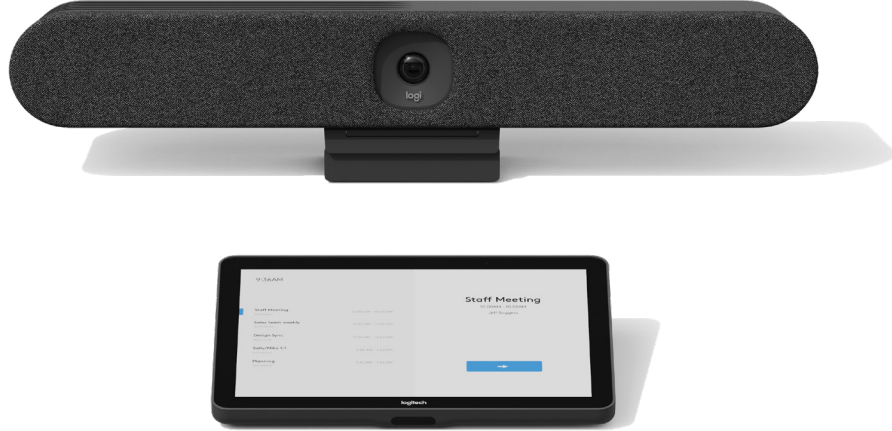

logitech®

데이터 시트

통합 회의실 솔루션: RALLY BAR HUDDLE + TAP IP

버튼을 눌러 회의를 시작해 보세요. LOGITECH의 이 완전한 회의실 솔루션은 터치 컨트롤러와 올인원 비디오 바를 갖추고 있습니다.

허들룸 및 소형 회의실을 위한 올인원 어플라이언스 솔루션

화상 회의를 쉽게 진행할 수 있도록 설계된 Rally Bar Huddle + Tap IP는 설치가 빠르고 관리가 간편하며 CollabOS를 통해 쉽게 통합할 수 있습니다.

Rally Bar Huddle은 하이브리드팁을 연결하기 위해 사용되는 모든 비디오 소프트웨어 플랫폼과 함께 작동하여 집에서부터 사무실, 그 사이 모든 공간에 수월한 경험을 제공합니다.

Rally Bar Huddle 및 Tap IP로 화상 회의를 손쉽게 예약, 참가 및 참여할 수 있습니다.