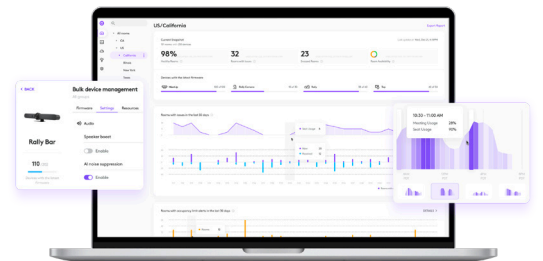

### 다양한 장착 옵션

세 가지 방식으로 한 번에 장착. Rally Bar Huddle을 디스플레이, 테이블, 벽에 부착하여 허들룸 및 소규모 회의실을 최대한 활용해 보세요.

### 한 번 눌러 회의 시작

사용이 간편하고 설정이 간단한 네트워크 연결 터치 컨트롤러인 Tap IP로 한 번의 터치로 회의를 시작할 수 있습니다.

### 관리 및 인사이트

Logitech Sync로 회의실 사용 현황을 모니터링 및 관리하고 비즈니스 인사이트를 얻을 수 있습니다.