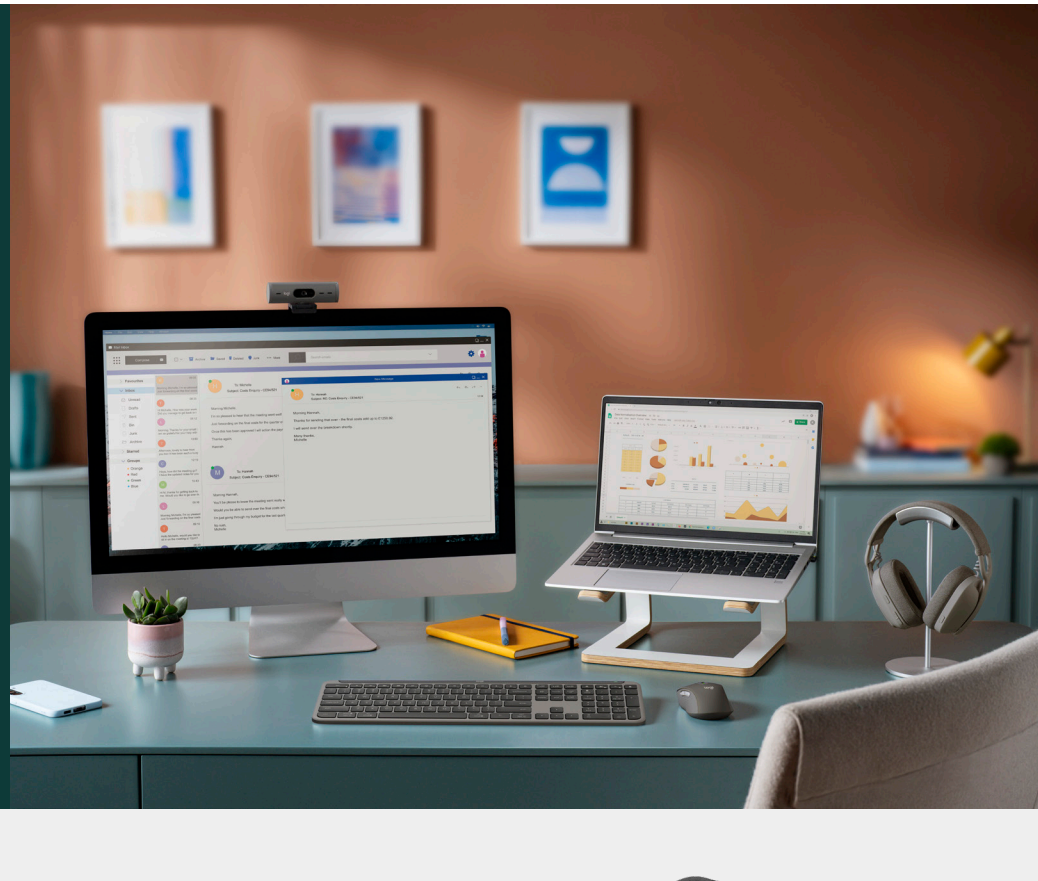

Gids voor samenwerking: Essentiële tools voor flexibel werken

Werknemers hebben de juiste technologie nodig, zowel thuis als op kantoor

We hebben de statistieken om het te bewijzen

kampt met audioproblemen

kampt met videoproblemen

kampt met ergonomische problemen

Lees ons onderzoek voor meer informatie over de uitdagingen waar werknemers mee worden geconfronteerd.

GEEF UW WERKNEMERS DE JUISTE TOOLS OM EFFECTIEF HYBRIDE TE WERKEN

Hoe zorgt u voor een betere werknemerservaring?

Voorzie uw werknemers van de tools die ze nodig hebben om comfortabel, creatief en productief te werken.

Essentials voor samenwerking

Onze oplossingen voor persoonlijke werkplekken zijn ontworpen voor verschillende gebruikersbehoeften. Ze helpen uw team hun beste werk te leveren door overal effectief te creëren en samen te werken.

Core

Zorg dat professionals efficiënter kunnen werken door hen te voorzien van hoogwaardige tools. Zo kan productiviteit worden verhoogd en samenwerking vereenvoudigd.

Deze producten zijn zeer geschikt voor werknemers en contractanten met functies als verkoper, HR-recruiter of marketingmanager.

MEER INFORMATIE

SIGNATURE SLIM COMBO MK950/955 FOR BUSINESS

Een draadloze toetsenbord- en muiscombinatie met typen in laptopstijl, supersnel scrollen en schakelen tussen meerdere apparaten.

BRIO 505

Full HD 1080p-webcam met lichtcorrectie, auto-framing en Show Mode.

ZONE VIBE WIRELESS

Headset voor over het oor met Bluetooth en USB-ontvanger. Ge certificeerd voor bedrijven en perfect voor hybride werken

Gevorderden en leidinggevenden

Ondersteun senior managementfuncties en C-suite executives. Ze zijn vaak het gezicht van het bedrijf en moeten zich representatief presenteren, of ze nu op kantoor, thuis of onderweg werken.

MEER INFORMATIE