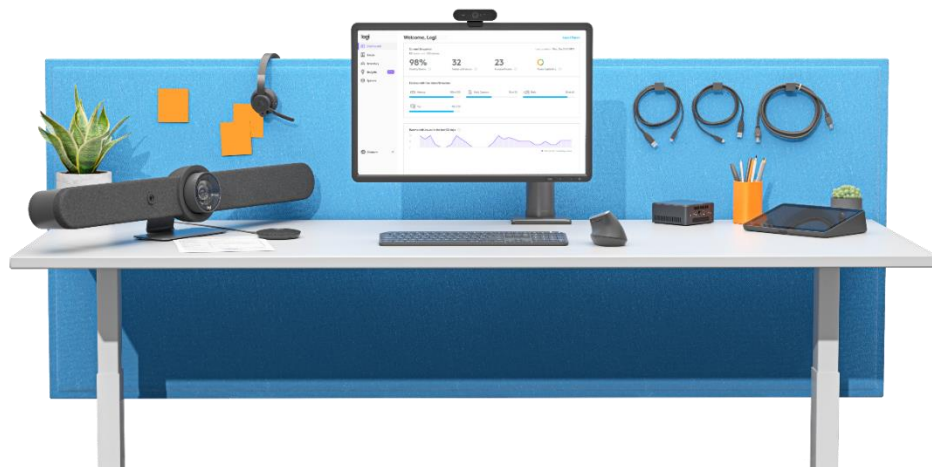

Analyse
beheerderservaring

Bron: Frost & Sullivan