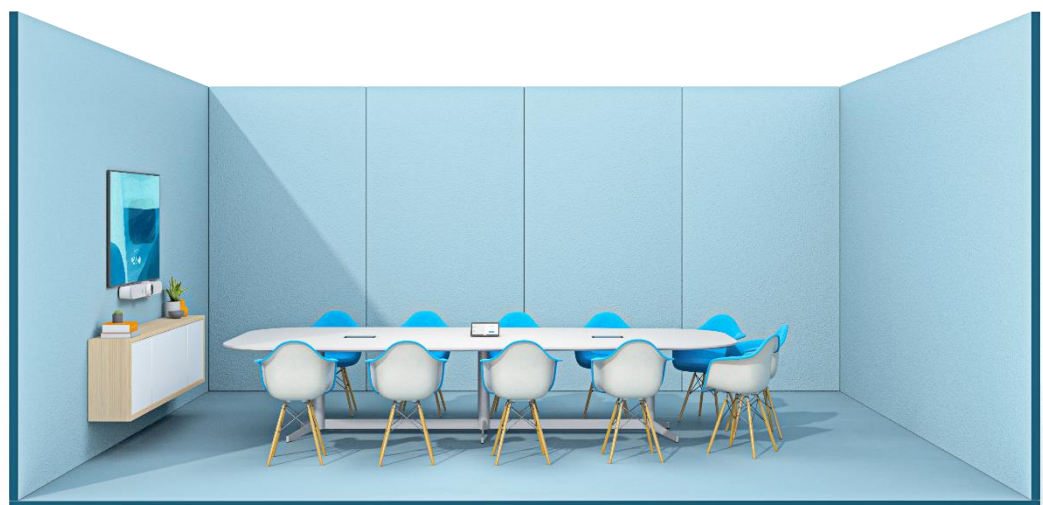

Analyse gebruikerserva ring