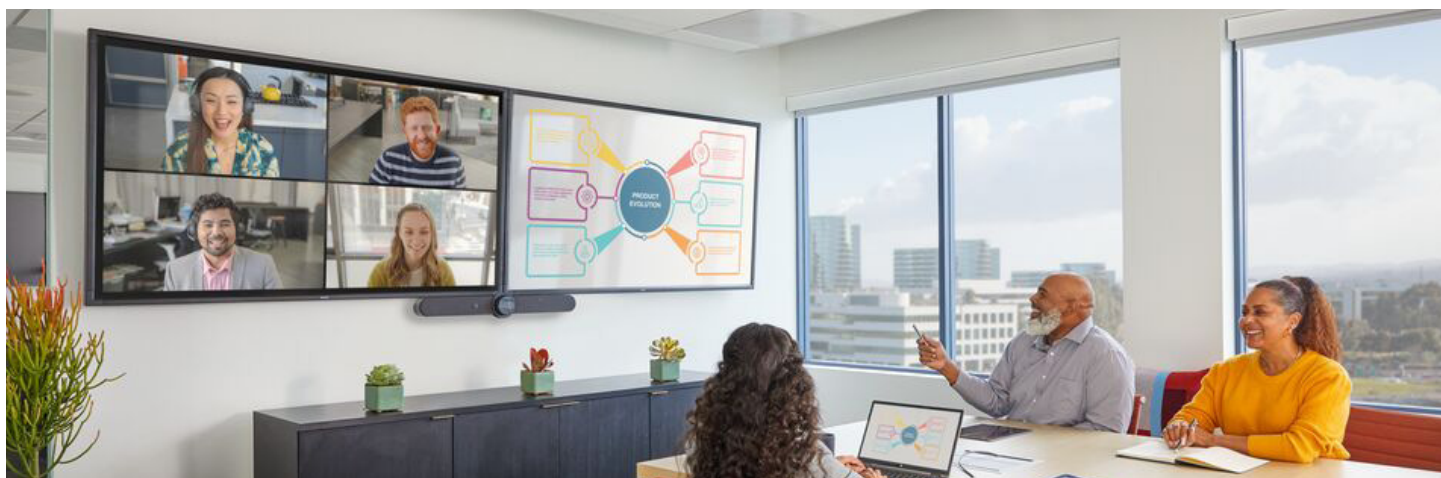

SERVICES

Onze oplossingen doen wat ze moeten doen en wij zorgen ervoor dat ze het goed blijven doen.

LOGITECH SELECT

Logitech Select is een uitgebreid serviceplan met 24/7 ondersteuning, een toegewijde Customer Service Manager¹, productvervangende, versnelde RMA en reserveonderdelen op locatie.

¹ Beschikbaar bij aankoop van een service-abonnement voor 50 ruimtes of meer.

² Beschikbaar voor gebruikers van Logitech Sync.

VERLENGDE GARANTIE

Dankzij verlengde garantie³ zijn uw Logitech-aankopen tot vijf jaar vanaf de aankoopdatum beschermd tegen defecten. Verlengde garanties zijn beschikbaar voor één of drie jaar na de oorspronkelijke beperkte Logitech-garantie van twee jaar.

³ Algemene voorwaarden zijn van toepassing. Niet in alle landen beschikbaar. Neem contact op met uw reseller.

TIL UW WERKPLEKKEN NAAR EEN HOGER NIVEAU

Logitech ontwerpt oplossingen voor videosamenwerking die gelijkwaardige vergaderervaringen voor iedereen mogelijk maken. We helpen teams om beter samen te werken ongeacht de locatie en zonder in te boeten aan kwaliteit, productiviteit of de creativiteit die voortkomt uit samenwerking.

Neem voor meer informatie contact op met uw Logitech-accountvertegenwoordiger.

<https://www.logitech.com/nl-nl/products/video-conferencing/room-solutions/google-meet.html>

Test een cultuur waarin video voorop staat bij uw organisatie met maximaal twee GRATIS Logitech-ruimteoplossingen voor Google Meet.

Geef uw bedrijf vandaag een boost: bit.ly/kickstartPOC