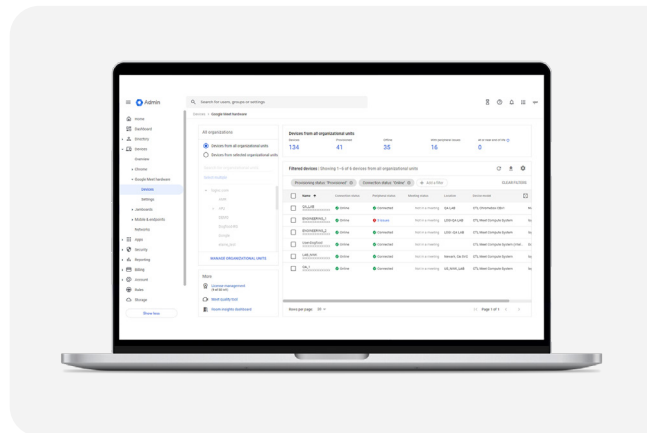

SOFTWARE

Logitech-software is een integraal onderdeel van teamwerkruimtes. Software verbetert Logitech-producten door te zorgen voor een consistente, uniforme en aanpasbare ervaring op alle apparaten en in alle ruimtes, en biedt de mogelijkheid om apparaten op afstand te beheren.

BEHEERBAARHEID

GOOGLE-BEHEERDERSCONSOLE

Bewaak en beheer eenvoudig uw apparaten in vergaderruimtes, ontvang waarschuwingen over verbinding en randapparatuur en schakel geavanceerde ruimtefuncties in vanuit de Google Workspace-beheerdersconsole.