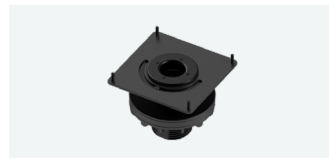

TABLE MOUNT VOOR TAP

Draaibare tafelbevestiging met kabelbeheer voor de controllers van Logitech Tap en Tap IP voor vergaderruimtes.