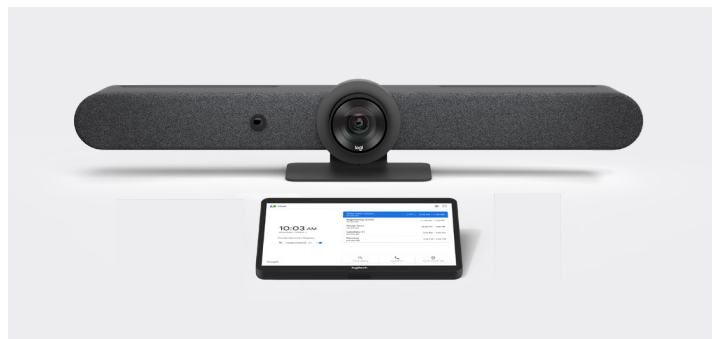

GOOGLE MEET OP ANDROID

Met Google Meet op Android wordt de Google Meet-toepassing op het apparaat uitgevoerd, waarbij gebruik wordt gemaakt van de ingebouwde computerbron van de Rally Bar en Rally Bar Mini. Dit vereenvoudigt de configuratie en beheerervaring.