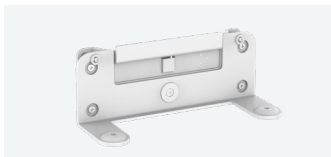

WANDBEVESTIGING VOOR VIDEOBARS

VESA-compatibele bevestigingskit voor Rally Bar en Rally Bar Mini.