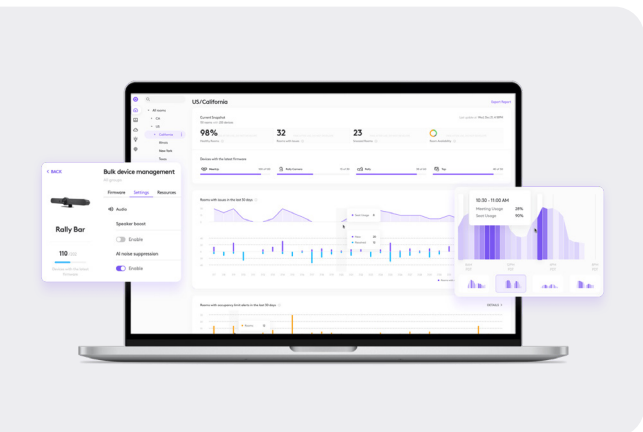

LOGITECH SYNC

Sync werkt samen met de Google-beheerdersconsole om u te helpen bij het implementeren en beheren van uw volledige apparaatecosysteem. Of werknemers nou op kantoor, thuis of ergens anders aan het werk zijn, Sync helpt iedereen verbonden te blijven door te zorgen dat hun Logitech-oplossingen voor de persoonlijke werkplek gezond en up-to-date zijn.

Dankzij de integratie met Logi Tune kunt u webcams, headsets en Logi Dock-apparaten updaten die verbonden zijn met externe pc's of met pc's op kantoor.

Met Logitech Sync kunt u ook het apparaatgebruik volgen, zodat u beter begrijpt hoe apparaten worden gebruikt en u vervolgens uw toekomstige aankopen kunt optimaliseren.