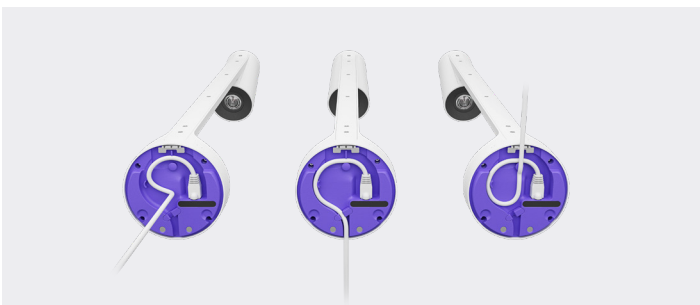

NETTE, FLEXIBELE INSTALLATIE

De meegeleverde installatiekit zorgt voor een nette, eenvoudige installatie met kabelbevestiging en opties om kabels omhoog, omlaag of door de muur te leiden.