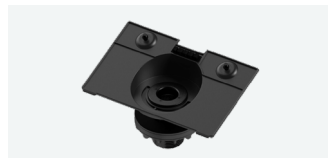

RISER MOUNT VOOR TAP

Verhoogde, draaibare tafelbevestiging en kabelbeheer voor de touchcontrollers van Logitech Tap en Tap IP voor vergaderruimtes.