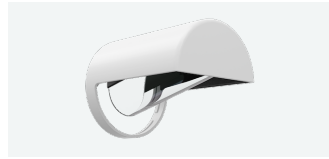

POLARIZER VOOR SCRIBE

Een polarisatiefilter om reflectie in omgevingen met veel licht te verminderen.

TAP-ACCESSOIRES

Vereenvoudig het kabelbeheer en monteer de Tap-touchcontroller op de meest geschikte locatie in elke teamwerkrimte.