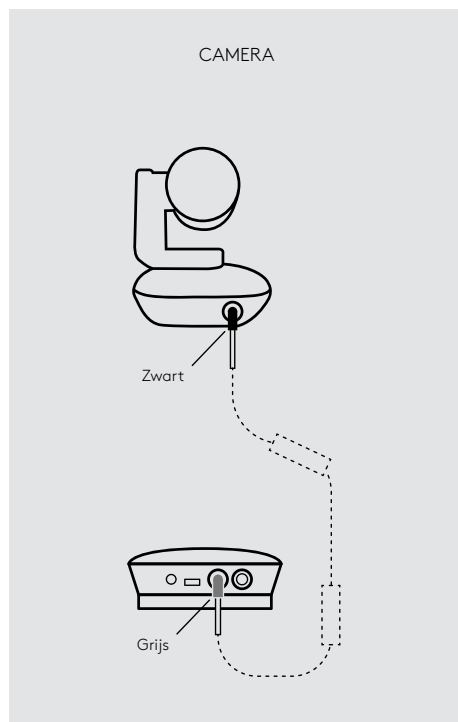

GROUP-verlengkabel van 15 m

PRODUCTSPECIFICATIES

GROUP-verlengkabel van 15m
Onderdeelnummer: 939-001490
EAN: 097855131942

PRODUCTAFMETINGEN + GEWICHT

Kabel/Repeater
15 m x 5 mm / 50 mm x 12 mm
510 g

TECHNISCHE SPECIFICATIES

Type verbinding
Mini-DIN-6

Bedrijfstemperatuur
32°F - 122°F
0°C - 50°C

Opslagtemperatuur
-40°F - 176°F
-40°C - 80°C

Relatieve vochtigheid
0-80%

SYSTEEMVEREISTEN

Logitech GROUP

GARANTIE

Beperkte hardwaregarantie van 2 jaar

PAKKETINHOUD

Eén DIN-verlengkabel van 15 meter
Klittenbandsluitingen voor kabelbeheer

NAVOLGING

FCC Class A
CE
UL/CSA Type CMP
RoHS

INSTALLATIEGIDS – 3 OPTIES

GROUP-verlengkabel van 15m
www.logitech.com/support/GROUP-Extension-Cables

Neem voor bestellingen of verdere vragen contact op met uw leverancier.

Logitech Europe S.A., EPFL - Quartier de l'Innovation, CH-1015 Lausanne

* Vereist aanschaf van twee GROUP-verlengkabels van 15 m

© 2017 Logitech. Logitech, het Logitech-logo en andere Logitech-merken zijn het eigendom van Logitech en kunnen gedeponeerd zijn. Alle andere handelsmerken zijn de eigendommen van hun respectieve eigenaren. Logitech aanvaardt geen aansprakelijkheid voor eventuele fouten in deze publicatie. De informatie hierin over product, prijs en functies is onderhevig aan verandering zonder kennisgeving.