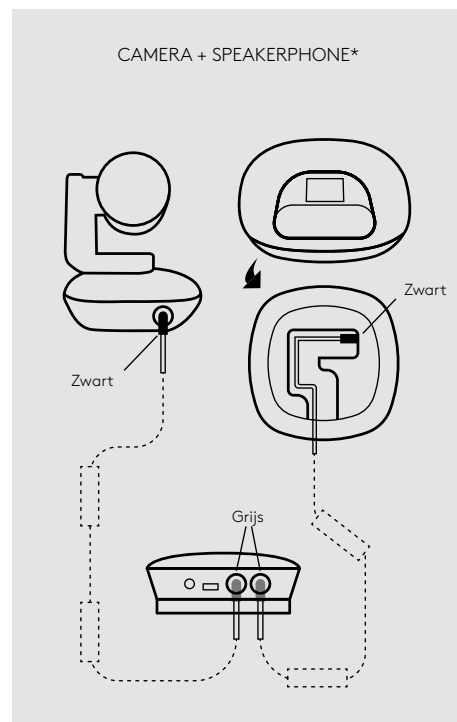

GROUP-verlengkabel van 15 m

PRODUCTSPECIFICATIES

GROUP-verlengkabel van 15m
Onderdeelnummer: 939-001490
EAN: 097855131942

PRODUCTAFMETINGEN + GEWICHT

Kabel/Repeater
15 m x 5 mm / 50 mm x 12 mm
510 g

TECHNISCHE SPECIFICATIES

Type verbinding
Mini-DIN-6

Bedrijfstemperatuur
32°F - 122°F
0°C - 50°C

Opslagtemperatuur
-40°F - 176°F
-40°C - 80°C

Relatieve vochtigheid
0-80%

SYSTEEMVEREISTEN

Logitech GROUP

GARANTIE

Beperkte hardwaregarantie van 2 jaar

PAKKETINHOUD

Eén DIN-verlengkabel van 15 meter
Klittenbandsluitingen voor kabelbeheer

NAVOLGING

FCC Class A
CE
UL/CSA Type CMP
RoHS

INSTALLATIEGIDS – 3 OPTIES

GROUP-verlengkabel van 15m
www.logitech.com/support/GROUP-Extension-Cables

Neem voor bestellingen of verdere vragen contact op met uw leverancier.

Logitech Europe S.A., EPFL - Quartier de l'Innovation, CH-1015 Lausanne

* Vereist aanschaf van twee GROUP-verlengkabels van 15 m

© 2017 Logitech. Logitech, het Logitech-logo en andere Logitech-merken zijn het eigendom van Logitech en kunnen gedeponeerd zijn. Alle andere handelsmerken zijn de eigendommen van hun respectieve eigenaren. Logitech aanvaardt geen aansprakelijkheid voor eventuele fouten in deze publicatie. De informatie hierin over product, prijs en functies is onderhevig aan verandering zonder kennisgeving.