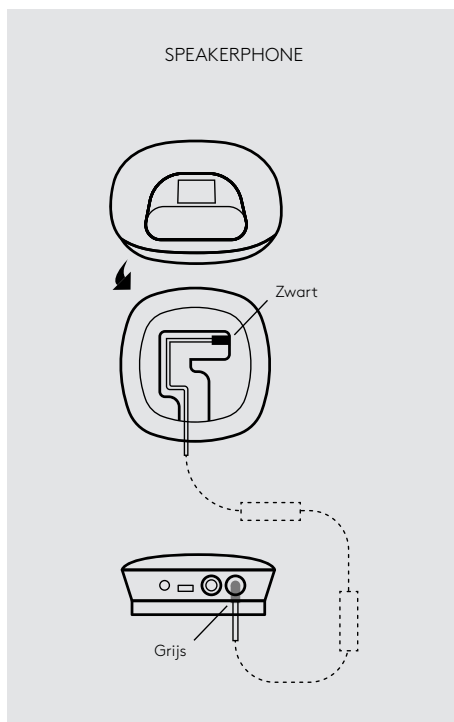

Eén DIN-verlengkabel van 15 meter
Klittenbandsluitingen voor kabelbeheer

NAVOLGING

FCC Class A
CE
UL/CSA Type CMP
RoHS

INSTALLATIEGIDS – 3 OPTIES

GROUP-verlengkabel van 15m
www.logitech.com/support/GROUP-Extension-Cables