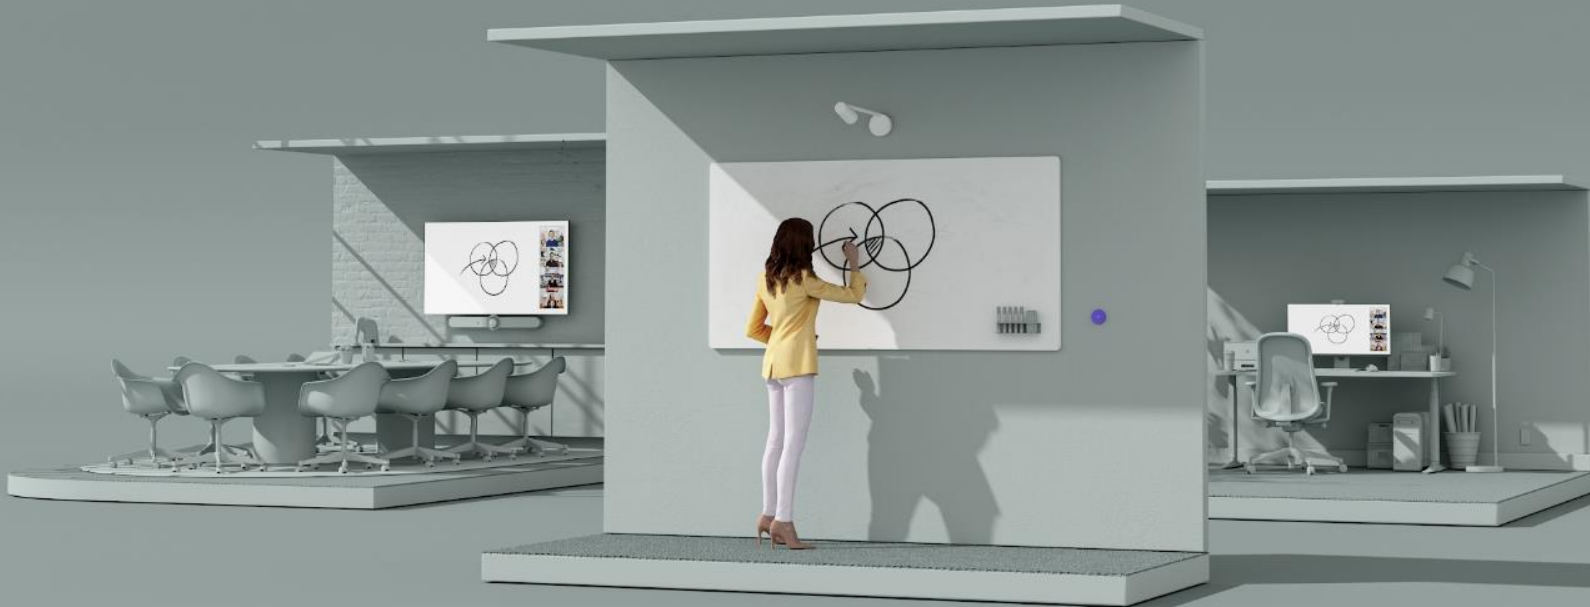

MAAK KENNIS MET

LOGITECH SCRIBE

Whiteboardsamenwerking voor de hybride werkomgeving