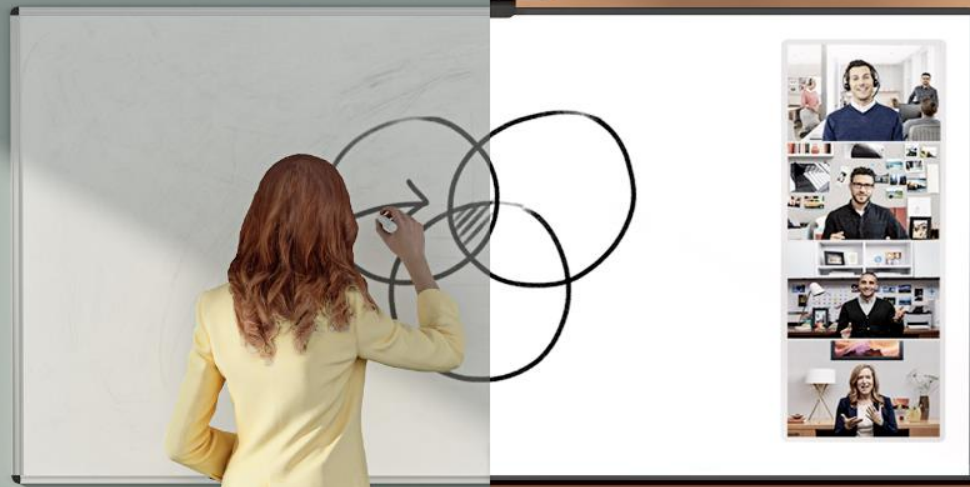

SCRIBE WHITEBOARDCAMERA ONDERSTEUND DOOR AI

DEMONSTRATIE

SPECIAAL ONTWERPEN

SCRIBE IS SPECIAAL ONTWERPEN VOOR RUIMTEOPLOSSINGEN

SCRIBE LEVERT PERFECT BEELD IN DE RUIMTE ZELF OF OP AFSTAND

ONTWORPEN VOOR SCHAAL