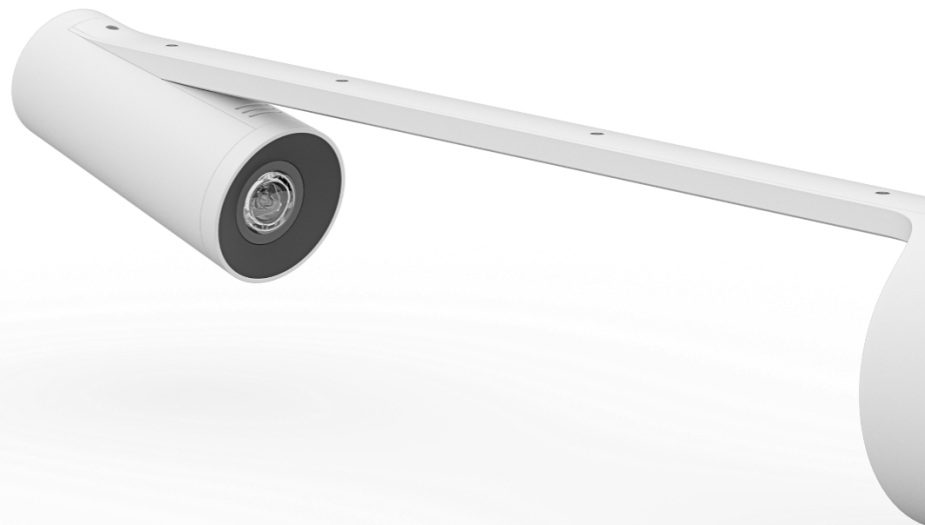

$$A = \frac{b \cdot h}{2}$$
$$P = a + b + c$$

CASESTUDY

SAMENVATTING

SCRIBE

Het delen van whiteboards voor videovergaderingen

Speciaal ontworpen voor ruimteoplossingen

Eenvoudig te gebruiken

Prestaties ondersteund door AI

Elegant modern ontwerp

Ontworpen voor schaal

Werkt als een USB-camera

Apparaatbeheer met Sync

Optionele verlengde garantie

Nu verkrijgbaar

logitech