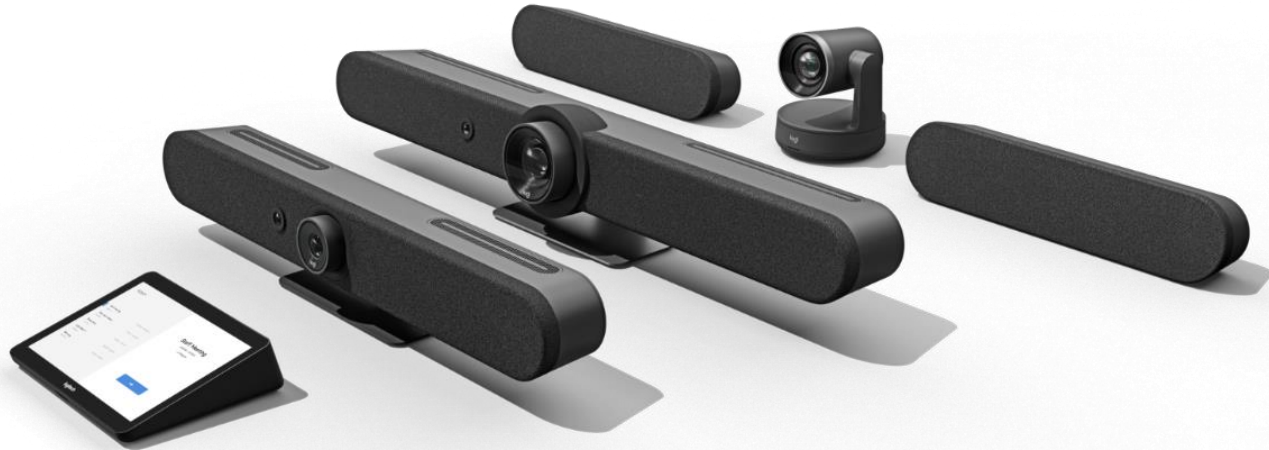

ECOSYSTEEM VAN RUIMTEOPLOSSINGEN