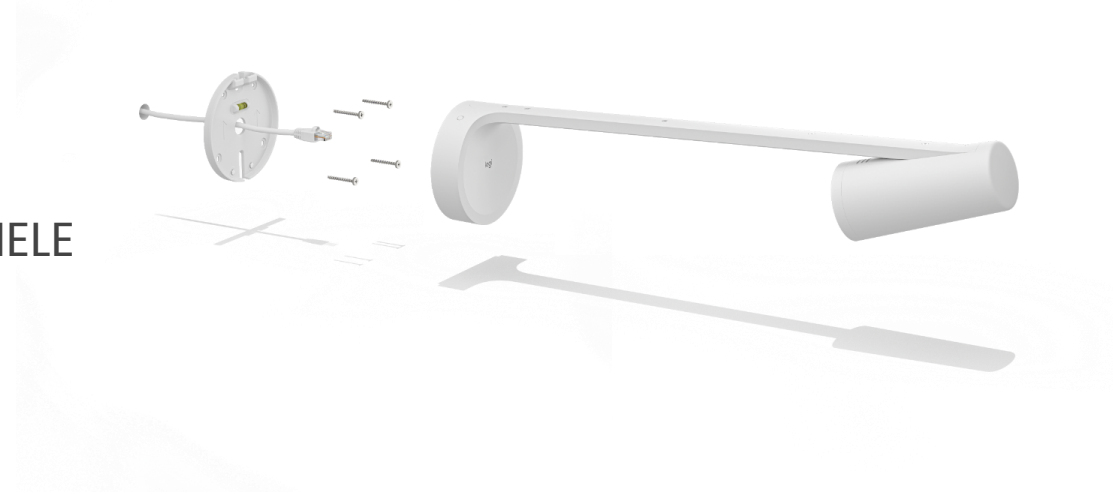

SCRIBE ONTWORPEN VOOR SCHAAL

WANDBESTIGING

KABELBEHEER

BEKABELING VAN PROFESSIONELE
KWALITEIT

COMPLETE KIT