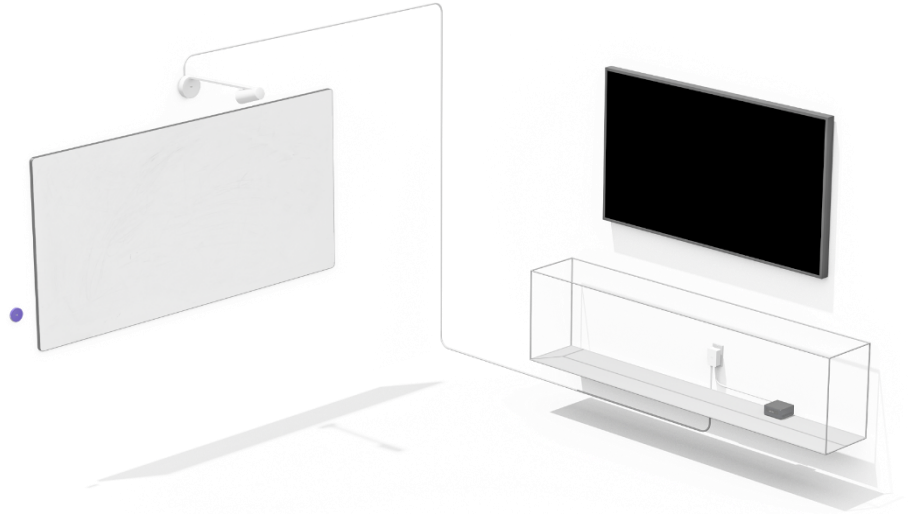

SCRIBE ONTWORPEN VOOR SCHAAL

WANDBEVESTIGING

KABELBEHEER

**BEKABELING VAN
PROFESSIONELE KWALITEIT**

COMPLETE KIT