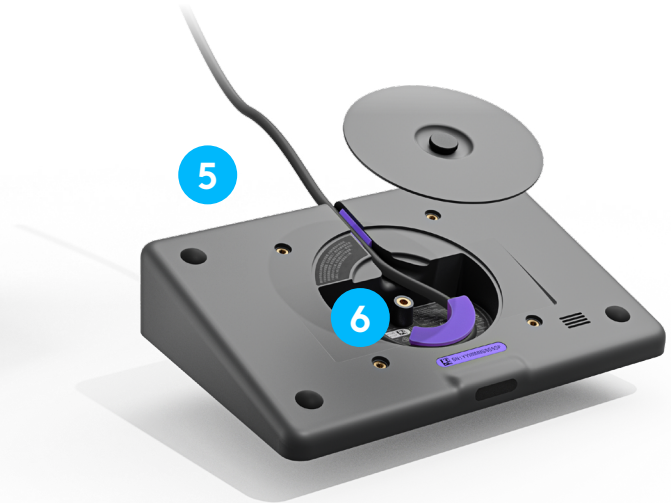

## DATASHEET LOGITECH TAP IP

Met de Logitech Tap IP, een touchcontroller voor Logitech-ruimteoplossingen die op het netwerk aangesloten wordt, begint de vergadering met één klik. Door de nette kabelafwerking en een ruime keuze uit bevestigingsopties is de Tap IP eenvoudig te installeren en blijft hij actief.

### TOUCHCONTROLLER VOOR VERGADERRUIMTES MET POE-VERBINDING

Logitech Tap IP is meer dan een controller in de vergaderruimte. Het apparaat zorgt ook voor een consistente en naadloze gebruikerservaring in de implementatie van videovergaderingen.

Deze speciaal ontworpen touchcontroller is goed zichtbaar door het display van 10,1" en heeft een gestroomlijnd, onopvallend ontwerp. Profiteer van de enkele Power over Ethernet (PoE)-verbinding en verschillende bevestigingsopties waarmee de touchcontroller overal in de ruimte gemonteerd kan worden. De ingebouwde kabelbevestiging en trekcontlasting voorkomen dat opeens de verbinding wegvalt. Zo bent u in iedere ruimte altijd klaar voor de volgende vergadering.

EENVOUDIG IN TE STELLEN

- 5 **Enkele PoE-kabel:** Eén kabel voor zowel voeding als data zorgt ervoor dat het apparaat overal in de ruimte geplaatst kan worden. Het is niet via kabel aangesloten op het ruimtesysteem en er zijn geen lange kabels nodig.
- 6 **Net kabelopbergsysteem:** De ingebouwde kabelbevestiging en trekcontlasting verbergen de kabels helemaal. De kabels worden binnenin vastgezet zodat de verbinding niet plotseling verbroken kan worden.
- 7 **Meerdere bevestigingsopties:** De Tap IP kan bijna overal in de ruimte geplaatst worden met bevestiging voor tafels, risers of muren. Zo staat deze altijd in de buurt van de deelnemers.