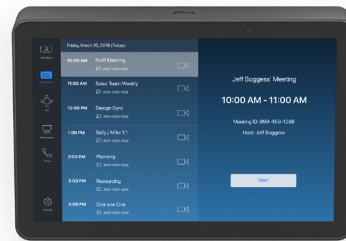

GEBRUIKSVRIENDELIJK

- 1 **One-touch-deelname:** Begin uw vergadering eenvoudig en neem met één klik deel aan vergaderingen.
- 2 **10,1" touchscreen:** Het ruime en responsieve touchscreen is bestand tegen vingerafdrukken voor een goede leesbaarheid en is afgedicht om de onderdelen te beschermen.
- 3 **Bewegingssensor:** Met de ingebouwde bewegingssensor wordt het scherm actief zodra een gebruiker in de buurt komt. Zo wordt er stroom bespaard wanneer het apparaat niet gebruikt wordt.
- 4 **Gestroomlijnd, onopvallend ontwerp:** Door de comfortabele kijkhoek van 14° kunt u het scherm goed zien, maar is die niet te opvallend.

EENVOUDIG IN TE STELLEN

- 5 **Enkele PoE-kabel:** Eén kabel voor zowel voeding als data zorgt ervoor dat het apparaat overal in de ruimte geplaatst kan worden. Het is niet via kabel aangesloten op het ruimtesysteem en er zijn geen lange kabels nodig.
- 6 **Net kabelopbergsysteem:** De ingebouwde kabelbevestiging en trekcontlasting verbergen de kabels helemaal. De kabels worden binnenin vastgezet zodat de verbinding niet plotseling verbroken kan worden.
- 7 **Meerdere bevestigingsopties:** De Tap IP kan bijna overal in de ruimte geplaatst worden met bevestiging voor tafels, risers of muren. Zo staat deze altijd in de buurt van de deelnemers.

De gezichtshoek vergroten met de **Tap Riser Mount.**

Vlak op de tafel en veilig bevestigen met de **Tap Table Mount.**

Bespaar ruimte op tafel met de **Tap Wall Mount.**

## KIES ZELF UW PLATFORM

De Tap IP kan geconfigureerd worden met vooraanstaande videovergaderservices om een naadloze en consistente vergaderervaring in uw gehele implementatie te leveren.