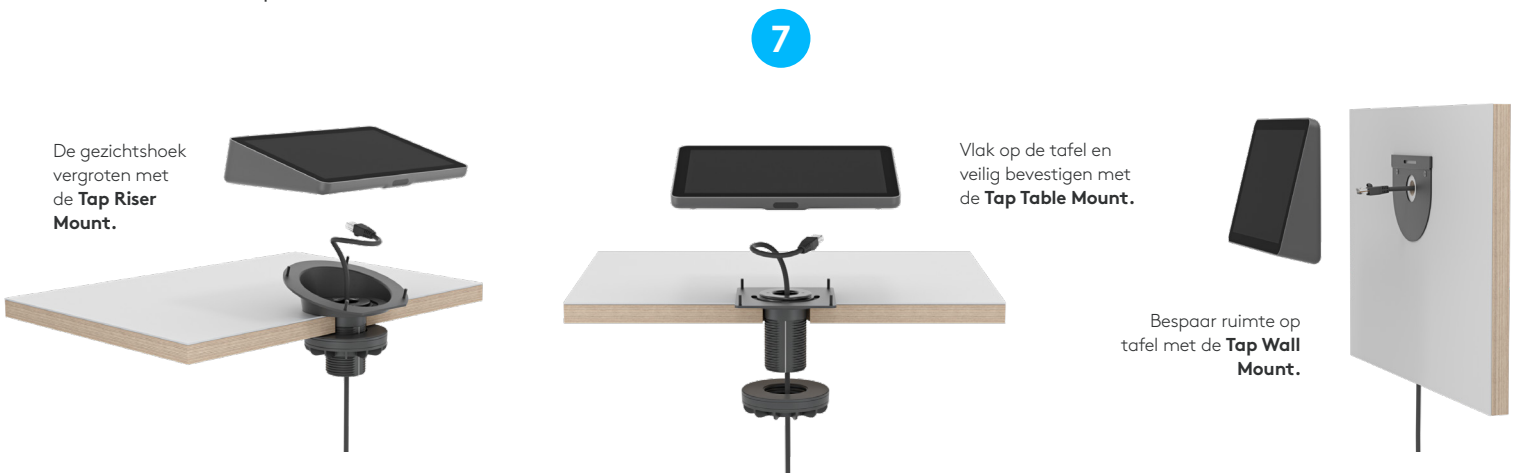

### TOUCHCONTROLLER VOOR VERGADERRUIMTES MET POE-VERBINDING

Logitech Tap IP is meer dan een controller in de vergaderruimte. Het apparaat zorgt ook voor een consistente en naadloze gebruikerservaring in de implementatie van videovergaderingen.

Deze speciaal ontworpen touchcontroller is goed zichtbaar door het display van 10,1" en heeft een gestroomlijnd, onopvallend ontwerp. Profiteer van de enkele Power over Ethernet (PoE)-verbinding en verschillende bevestigingsopties waarmee de touchcontroller overal in de ruimte gemonteerd kan worden. De ingebouwde kabelbevestiging en trekcontlasting voorkomen dat opeens de verbinding wegvalt. Zo bent u in iedere ruimte altijd klaar voor de volgende vergadering.

GEBRUIKSVRIENDELIJK

- 1 **One-touch-deelname:** Begin uw vergadering eenvoudig en neem met één klik deel aan vergaderingen.
- 2 **10,1" touchscreen:** Het ruime en responsieve touchscreen is bestand tegen vingerafdrukken voor een goede leesbaarheid en is afgedicht om de onderdelen te beschermen.
- 3 **Bewegingssensor:** Met de ingebouwde bewegingssensor wordt het scherm actief zodra een gebruiker in de buurt komt. Zo wordt er stroom bespaard wanneer het apparaat niet gebruikt wordt.
- 4 **Gestroomlijnd, onopvallend ontwerp:** Door de comfortabele kijkhoek van 14° kunt u het scherm goed zien, maar is die niet te opvallend.

EENVOUDIG IN TE STELLEN

- 5 **Enkele PoE-kabel:** Eén kabel voor zowel voeding als data zorgt ervoor dat het apparaat overal in de ruimte geplaatst kan worden. Het is niet via kabel aangesloten op het ruimtesysteem en er zijn geen lange kabels nodig.
- 6 **Net kabelopbergsysteem:** De ingebouwde kabelbevestiging en trekcontlasting verbergen de kabels helemaal. De kabels worden binnenin vastgezet zodat de verbinding niet plotseling verbroken kan worden.
- 7 **Meerdere bevestigingsopties:** De Tap IP kan bijna overal in de ruimte geplaatst worden met bevestiging voor tafels, risers of muren. Zo staat deze altijd in de buurt van de deelnemers.