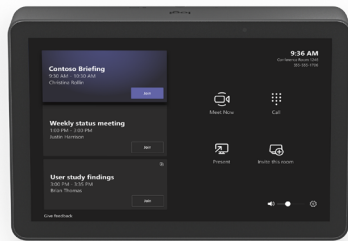

GEBRUIKSVRIENDELIJK

- 1 **One-touch-deelname:** Begin uw vergadering eenvoudig en neem met één klik deel aan vergaderingen.
- 2 **10,1" touchscreen:** Het ruime en responsieve touchscreen is bestand tegen vingerafdrukken voor een goede leesbaarheid en is afgedicht om de onderdelen te beschermen.
- 3 **Bewegingssensor:** Met de ingebouwde bewegingssensor wordt het scherm actief zodra een gebruiker in de buurt komt. Zo wordt er stroom bespaard wanneer het apparaat niet gebruikt wordt.
- 4 **Gestroomlijnd, onopvallend ontwerp:** Door de comfortabele kijkhoek van 14° kunt u het scherm goed zien, maar is die niet te opvallend.

EENVOUDIG IN TE STELLEN

- 5 **Enkele PoE-kabel:** Eén kabel voor zowel voeding als data zorgt ervoor dat het apparaat overal in de ruimte geplaatst kan worden. Het is niet via kabel aangesloten op het ruimtesysteem en er zijn geen lange kabels nodig.
- 6 **Net kabelopbergsysteem:** De ingebouwde kabelbevestiging en trekcontlasting verbergen de kabels helemaal. De kabels worden binnenin vastgezet zodat de verbinding niet plotseling verbroken kan worden.
- 7 **Meerdere bevestigingsopties:** De Tap IP kan bijna overal in de ruimte geplaatst worden met bevestiging voor tafels, risers of muren. Zo staat deze altijd in de buurt van de deelnemers.

De gezichtshoek vergroten met de **Tap Riser Mount.**

Vlak op de tafel en veilig bevestigen met de **Tap Table Mount.**

Bespaar ruimte op tafel met de **Tap Wall Mount.**

## KIES ZELF UW PLATFORM

De Tap IP kan geconfigureerd worden met vooraanstaande videovergaderservices om een naadloze en consistente vergaderervaring in uw gehele implementatie te leveren.