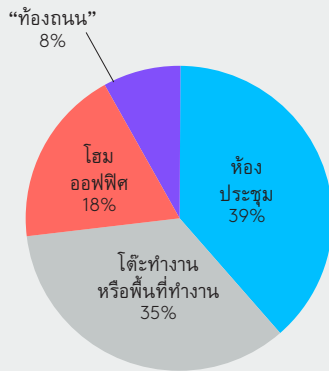

Logitech Connect

สถานที่ในการประชุมส่วนใหญ่

จาก: Wainhouse research, Anywhere Workplace, 2015

ห้องประชุม Connect

ไม่เกิน 6 คน