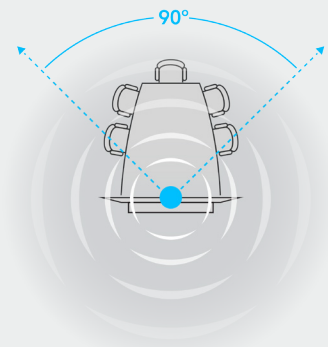

## พีเจอาร์ Connect

มุมมองภาพ 90 องศา พร้อมการแพน/เอียงแบบดิจิทัล และการควบคุมการก้ม-เงย

ระบบเสียง 360° ในระยะ 12 ฟุต ปรับแต่งเสียงเพื่อมอบประสบการณ์คุณภาพสูง ผู้ใช้จึงได้ยินเสียงต่างๆ อย่างชัดเจนในระยะ 12 ฟุต