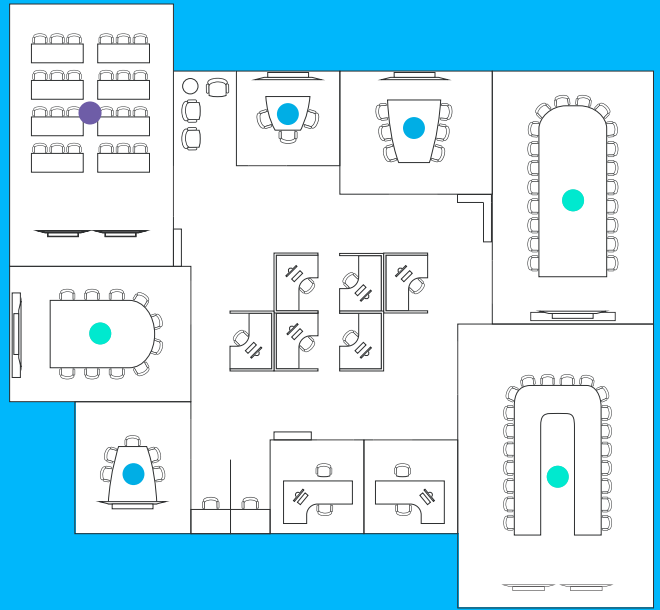

제품별 좌석 배치도

로지텍 ConferenceCam 은 소규모 그룹에서부터 대규모 그룹까지 사용할 수 있도록 디자인되었으며, 모든 화상회의 애플리케이션과 호환되고, 매우 합리적인 가격으로 명확한 오디오와 선명한 비디오를 제공해 드립니다. 따라서, 허들룸에서부터 대형 회의실까지 모든 회의장 소를 비디오 협업 공간으로 만들어 드립니다.

팀 협업

- 허들룸
- 중형 및 대형 회의실
- 다목적 회의실

허들룸

BCC950

CONNECT

MEETUP

MEETUP + 확장 마이크

중형 및 대형 회의실

GROUP

최대 14석

GROUP + 확장 마이크

최대 20석

RALLY

최대 10석

RALLY PLUS

최대 16석

RALLY PLUS

+

마이크 포트(옵션)
옵션 마이크 1개 = 6석 추가

최대 46석

다목적 회의실

**RALLY
카메라**
RIGHTSIGHT™ 카메라
제어 기능을 갖춘
뛰어난 비디오 성능
(오디오 없음)

또는

**PTZ PRO 2
카메라**
카메라만 포함
(오디오 없음)

최대 20석