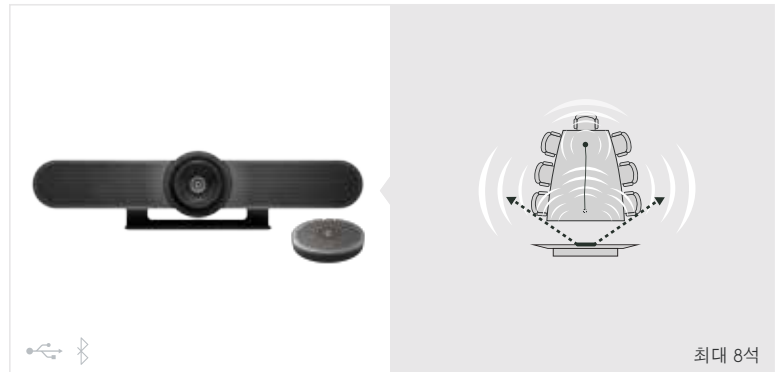

허들룸

BCC950

CONNECT

MEETUP

MEETUP + 확장 마이크

중형 및 대형 회의실

GROUP

최대 14석