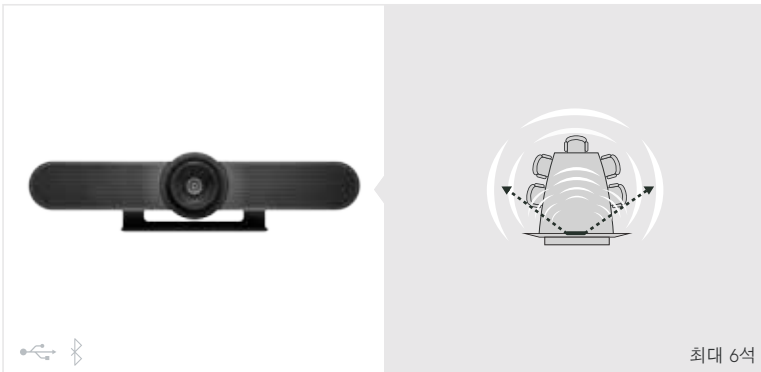

허들룸

BCC950

CONNECT

MEETUP

MEETUP + 확장 마이크

중형 및 대형 회의실

GROUP

최대 14석