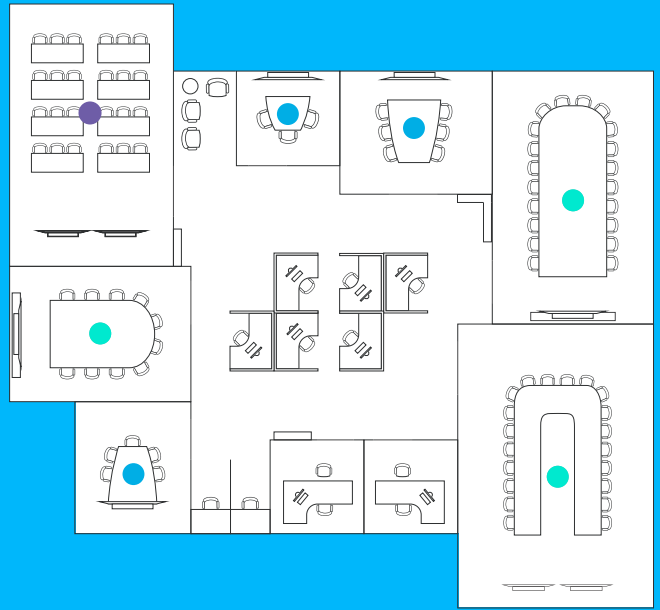

產品會議室佈建示意圖

羅技視訊會議設備專為各種規模的團隊設計，針對小型到大型團體皆可搭配任何視訊會議軟體應用程式，以實惠的價格提供清晰的音訊和敏銳的視訊，讓各種會議空間都能成為視訊協作的場所。

團隊協作

- 小型會議室
- 中到大型會議室
- 多用途會議室

小型會議室

BCC950

CONNECT

MEETUP

MEETUP + 擴展麥克風

中到大型會議室

GROUP

GROUP + 擴展麥克風

RALLY

RALLY PLUS

RALLY PLUS

多用途會議室